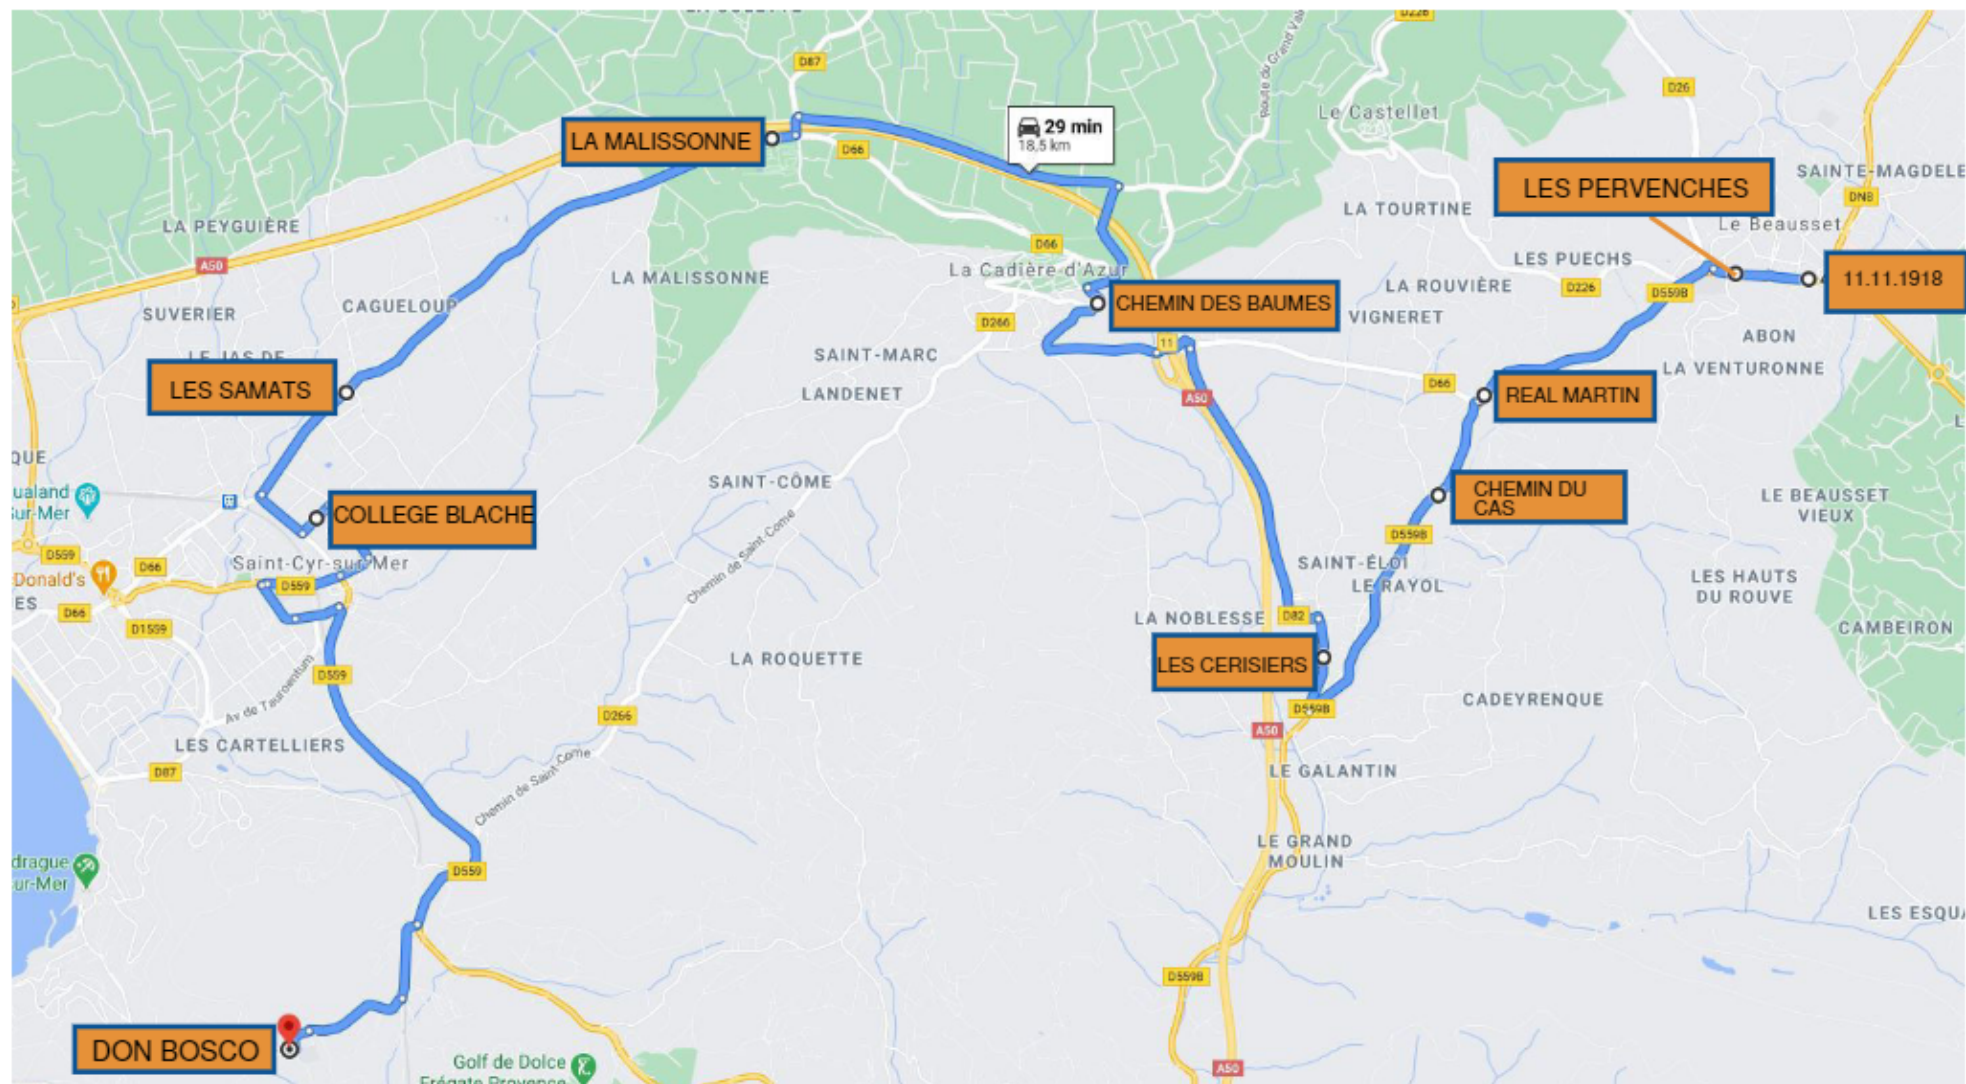

LIGNE 31 - ITINERAIRE 1