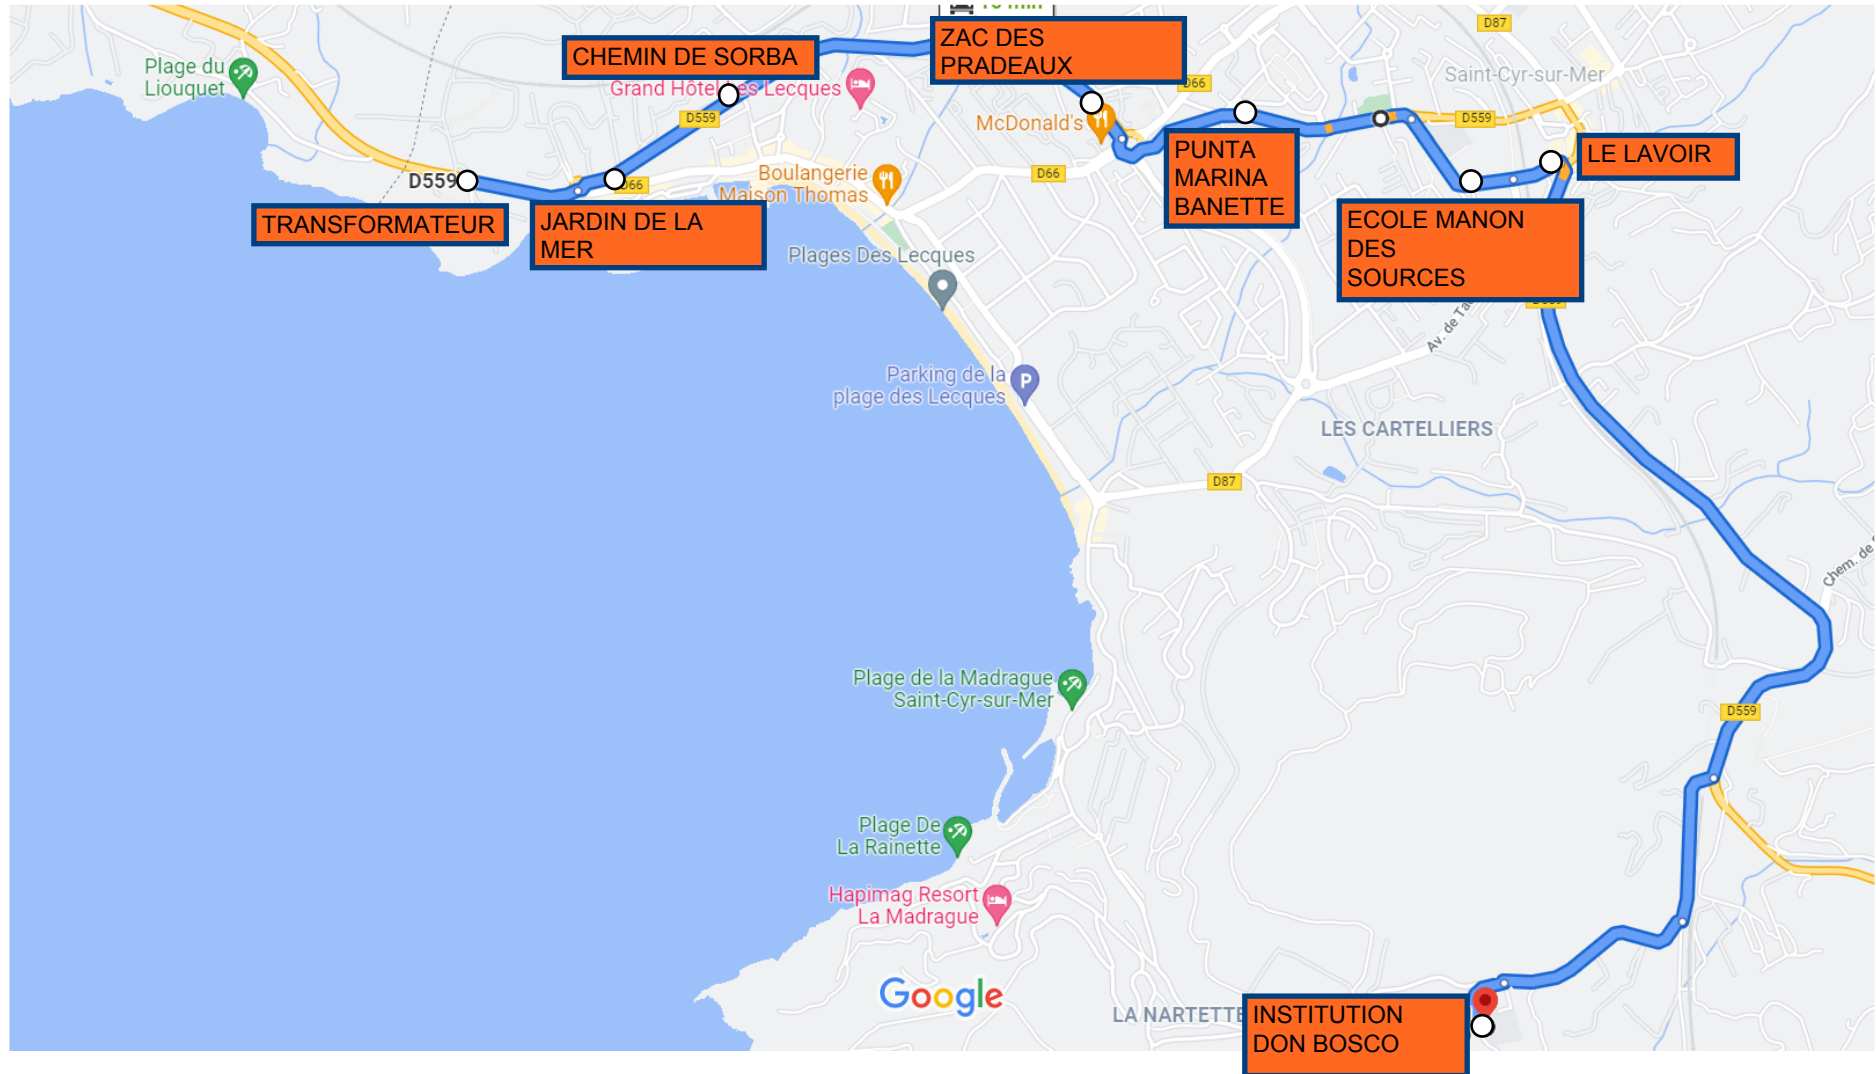

**Ligne 31: LE BEAUSSET – LE CASTELLET – LA CADIERE - ST CYR vers
Don Bosco - ALLER**

Capacité	57 pl	57 pl	57 pl
Jours de fonctionnement	L-M-Me-J-V	L-M-Me-J-V	L-M-Me-J-V
Itinéraires	31-A1 (3)	31-A2 (8)	31-A3 (7)
Arrêts et horaires			
11 NOVEMBRE 1918	07:32		
LES PERVENCHES	07:35		
REAL MARTIN	07:38		
CHEMIN DU CAS	07:40		
LE PLAN	07:44		
LES CERISIERS	07:45		
CHEMIN DES BAUMES	07:52		
LA MALISSONNE	07:59		
TRANSFORMATEUR		08:00	
JARDIN DE LA MER		08:02	
CHEMIN DE SORBA		08:04	
ZAC DES PRADEAUX		08:06	
PUNTA MARINA BANETTE		08:08	
ECOLES MANON DES SOURCES ET DE FLORETTE		08:09	
LE LAVOIR		08:11	
AVENUE DE LA MER			08:04
ALLEE DES PINS			08:06
PLAGE DES LECQUES POSTE DE SECOURS			08:07
LES BAUMELLES			08:08
LE CAYLARD			08:09
AVENUE DES TROPIQUES			08:10
LE VIGUIER			08:12
LES SAMATS	08:02		
COLLEGE ECOLES PETIT PRINCE ET TORRES	08:05		
INSTITUTION DON BOSCO	08:20	08:20	08:20
Kilométrage circuit :	21	7,3	7,4

Commune de Saint-Cyr-sur-Mer

Commune du Beausset

Commune du Castellet

Commune de La Cadière d'Azur

LIGNE 31 - ITINERAIRE 1

LIGNE 31 - ITINERAIRE 2

LIGNE 31 - ITINERAIRE 3